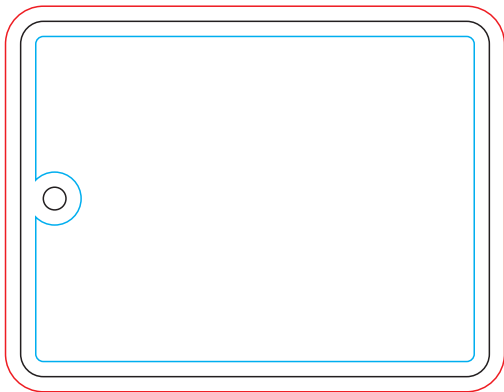

Format netto: 47x62 mm
Format brutto: 51x66 mm
Rozdzielczość: 300 dpi
Kolorystyka: CMYK

— linia cięcia

— linia spadu
(do tej linii wszystkie grafiki/obrazy które mają być do krawędzi)

— linia nadlewu
(do tej linii odsuwamy wszystkie napisy / grafiki, które nie mogą być przycięte)