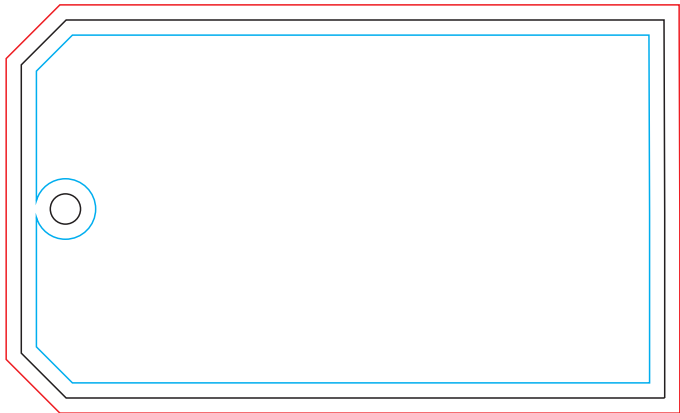

Format netto: 50x85 mm  
Format brutto: 54x89 mm  
Rozdzielczość: 300 dpi  
Kolorystyka: CMYK

**linia cięcia**

**linia spad**

(do tej linii wszystkie grafiki/obrazy które mają być do krawędzi)

**linia nadlewu**

(do tej linii odsuwamy wszystkie napisy / grafiki, które nie mogą być przycięte)